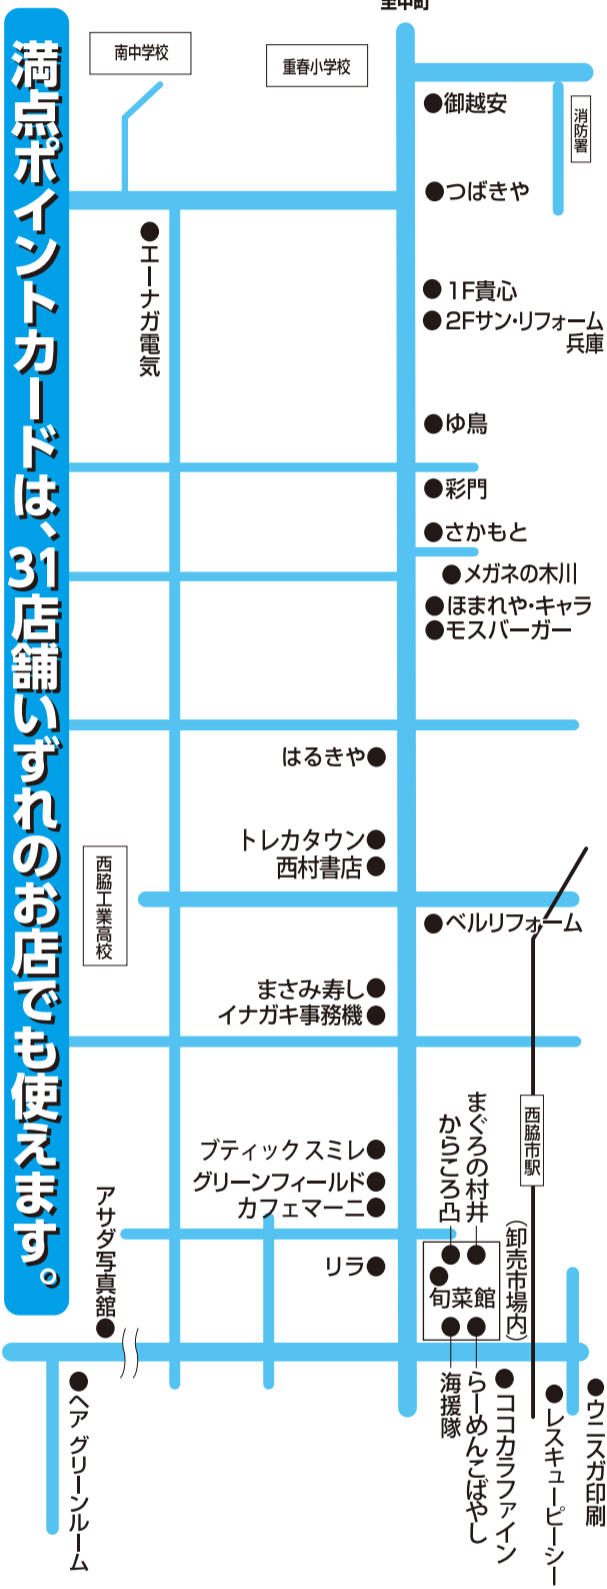

# しばざくら通り お買い物ポイントキャンペーン

総額1,200万円分を  
ポイントバック!!

期間 令和5年5月1日(月) ▶ 6月30日(金)

電気機器販売・工事一式  
**イーナガ電気工業(株)**  
西脇市野村町1795-403  
TEL.22-2539

**御越安**  
西脇市野村町西脇しばざくら通り  
TEL (0795) 22-5837代  
FAX (0795) 22-0986

## 西脇しばざくら通り商店会協同組合

やきとり・旬魚・旬菜  
**貴心**  
きごころ  
〒677-0054 西脇市野村町1796-29 Jハウス1F  
TEL・FAX (0795) 23-3423

0795 22 9397

Neo Chinese  
新中国料理  
**彩門**  
TEL0795(23)3370  
定休日 水曜日

炭火焼鳥 **ゆとり**  
西脇市野村町1796-513  
TEL0795-27-8143

新鮮くだもの  
**はるきや**  
TEL.22-6702

真心施工とアフターフォローがモットーです!  
見積り・施工のご相談  
0120-78-2951  
http://www.sunreform.co.jp/

メガネ・補聴器  
**メガネの木川**  
野村店 TEL.22-8676  
西脇市野村町1796-299 (ダイソー向い)

**トレカタウン**  
西脇市野村町1264  
TEL.23-2125