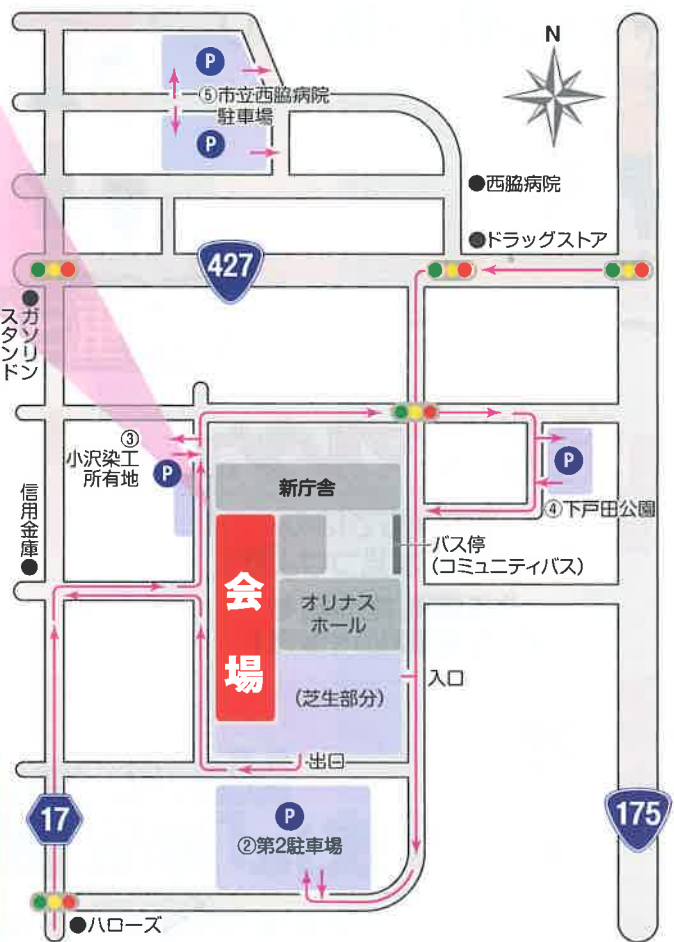

NISHIWAKISANFES

出店・展示ブースのご案内

2022年 11月 20日

9:45~16:00

歩行者用入口

歩行者用入口

駐車場

本部

駐車場

来場者駐車場について

- ①市民交流施設オリナス、市役所第一駐車場(芝生のところ)..... 100台
- ②市役所第二駐車場..... 200台
- ③小沢染工所有地..... 60台
- ④下戸田公園..... 200台
- ⑤西脇病院駐車場..... 200台

播州織マルシェコーナー (屋内)	内 容
① 島田製織株式会社	生地とオリジナルブランドの製品を販売します。
② La mamarge(株式会社丸萬)	なつかしい生地と生まれ変わった製品。どちらも大切にしたい播州織。ぜひ手に取って良さを感じてください。
③ 試着室	
④ 株式会社播	播州織やお得な商品をご用意します。
⑤ 播州織工業協同組合~ハンオリ~	綿に拘ったサステナブルなスヌードや製品
⑥ 岡治織物合資会社	ジャカード生地あり。図。
⑦ Linen cloth 戸田虎織布株式会社	クロスの落とし生地をアップサイクル!
⑧ 花いちもんめ 縫工所	播州織で可愛く作りました。
⑨ 織衣羽(おりーふ)	毎日が楽しくなる播州織商品の製造販売
⑩ 播州織工房館	播州織逸品展 播州織製品の販売

展示コーナー (屋内)	内 容
⑪ 公益財団法人北播磨地産産開発機構 播州織工業協同組合	●播州織産地のSDGsの取り組み、試作生地 ●環境に優しい播州織製品、機能加工生地等の展示
⑫ 兵庫県立西脇高等学校生活情報科	西脇生オリジナル播州織小物の販売
⑬ 播州釣針協同組合	毛鉤の製作実演
⑭ 行政相談 西脇多可行政相談連絡協議会	行政相談PR 啓発ポスターの掲示ほか
⑮ 株式会社藤和ホーム	太陽光発電・エコキュート・リフォーム相談会
⑯ 株式会社カナダ	光熱費を削減しよう!!省エネ 断熱工事
⑰ エコネットにしわき	西脇市の環境負荷を削減する活動をしています。
⑱ 西脇納税協会 西脇税務署 西脇多可地区納税者総合連合会	税金クイズや税の資料等配布・展示
⑲ 西脇市新規立地企業協議会	市内の企業13社が展示や商品配布を行います。

- 車での来場は混雑が予想されますので、オリナス周回道路は時計回りをお願いします。
- 路上駐車、指定場所以外への駐車は絶対にしないでください。(違法駐車は通報します。)

展示コーナー (屋外)	内 容
⑭ 接骨院さかもつちゃん	身体の不調、スポーツ外傷などを診させていただきます。
⑮ 株式会社エルエルシーコンピューター	宅配水、テイクアウトWEBアプリ、雑貨販売
⑯ いなか出前亭	フードデリバリーのPR及びグッズ配布
⑰ 西脇市消費者協会	播州織の端切れと古ハガキでベンチスを作ろう!
⑱ 市民工会議 西脇市保健衛生推進委員会	環境にやさしいリサイクル廃油石けんの配布
⑲ 西脇市観光物産協会	西脇市の観光・特産品のPR
⑳ 西脇市新規立地企業協議会	市内の企業13社が展示や商品配布を行います。
㉑ 西脇建設業協会(協賛:大阪住建機械)	バックホウでスーパーボールすくい
㉒ 播州釣針協同組合青年部会	ニジマス釣り体験(中学生まで)