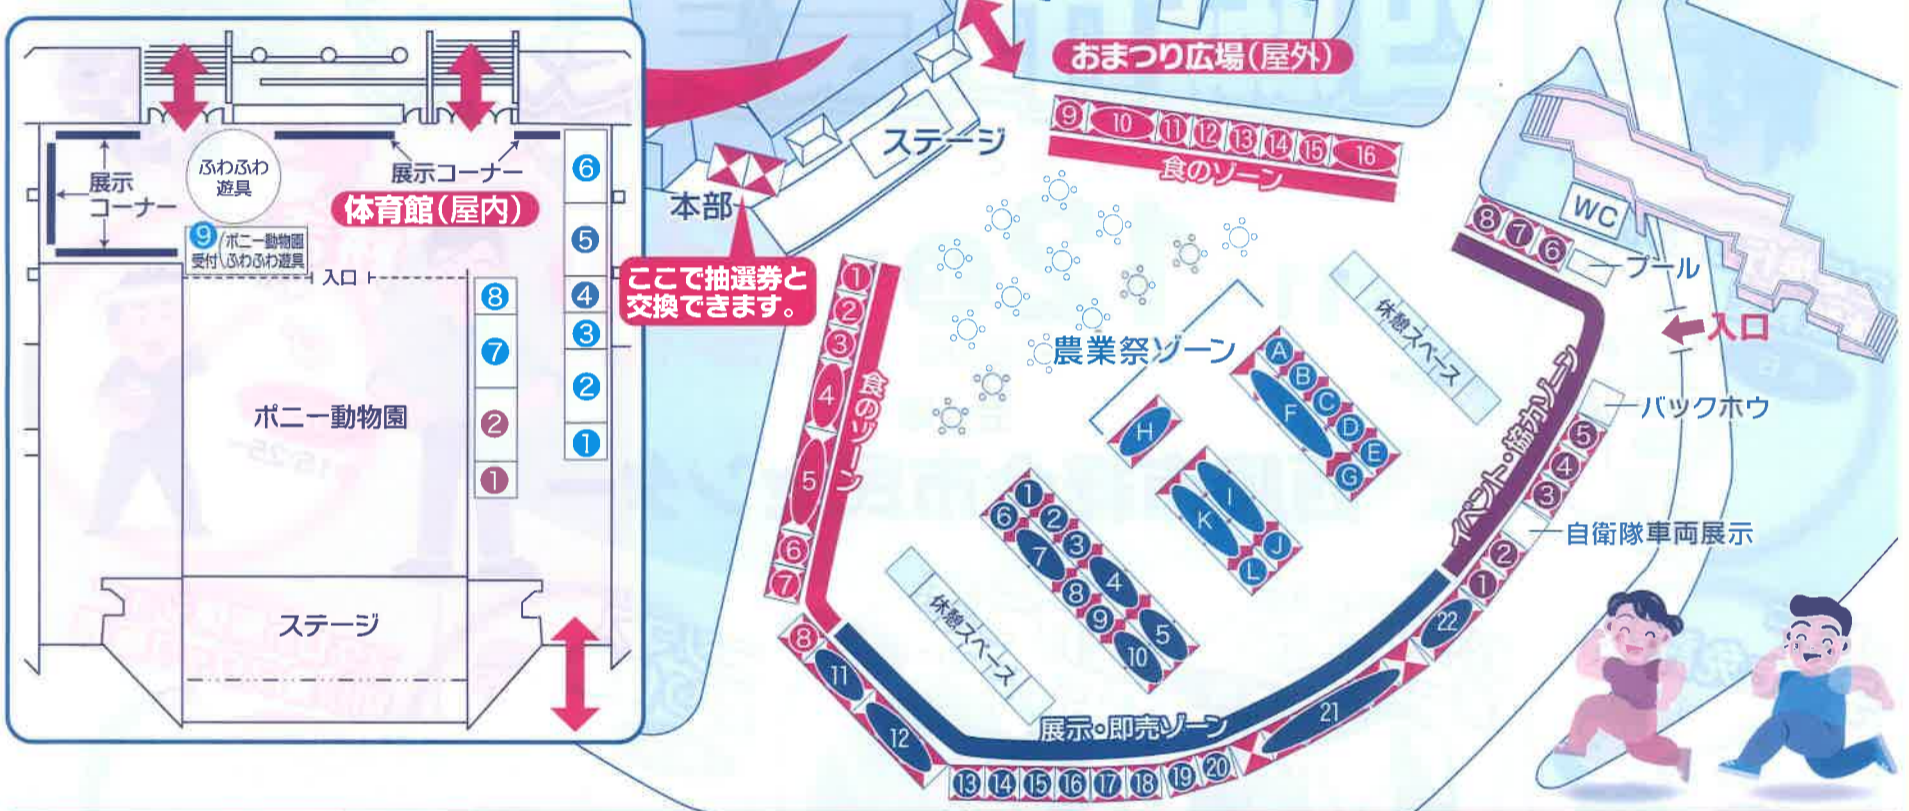

屋内販売コーナー	内容
① 南ホーライカメラ店	女性用アクセサリー、写真用品
② 廣田縫工機	縫製品の販売

農業祭ゾーン	内容
A JAみのり青年部西脇支部	カレー
B 北はりま農産物直売所出荷者協議会	きのご飯、高菜ご飯、さつまももスティック
C 黒田庄和牛同志会	黒田庄和牛焼肉
D 黒っこマザーズ	加工特産品
E 白ゆり会(12日のみ)	加工品販売
F みのり農業協同組合/JAみのり加工グループ	黒田庄和牛コロッケ、フランクフルト、うどん、西脇市産山田錦使用日本酒、日本のへそコマ加工品、焼肉のたれ試食販売
G JAみのり西脇地区グリーンクラブ	ボン菓子
H 北はりま農産物直売所出荷者協議会	朝どれ野菜直売
I 農業祭実行委員会	玄米品評会
J 農業祭実行委員会	農業祭本部
K 農業祭実行委員会	野菜品評会、野菜即売会(13日 14:30~)
L 日本のへそコマ研究会	日本のへそコマ品評会

屋外展示・即売ゾーン	内容
① はぎはらモーター	オフロードレーサーバイクと写真を譲ろう、Honda新車展示販売・バイク用品(オイル)販売など
② カイロプラクティック らくだ	カイロプラクティック
③ クリクラ西脇	クリクラサーバーの展示、飲料水の試飲
④ TRADE(トレード)	カスタムパーツ、カスタムメイドカー展示、コーティングデモ
⑤ サイクルショップ ヤマシタ	電動自転車や原付バイク
⑥ 行政相談・西脇市消費者協会	行政相談の仕事内容PR(12日)・ペットボトルのふたを使ったブローチ作り(13日)
⑦ エコネットにしわざ・北はりエコ	エコ体験コーナー
⑧ 市民エコ会議	環境にやさしいリサイクル廃油石けんの配布 他
⑨ (一社)兵庫県建築士事務所協会北はりま支部・西脇市都市住宅課	住宅耐震化促進の紹介映像やパンフレット配布、建築相談
⑩ 北播磨食品衛生協会・加東健康福祉事務所	食品衛生クイズ、食中毒防止の啓発グッズの配布、手洗いチェッカーを使ってお子様向け手洗い教室(12日)
⑪ 兵庫県立西脇工業高等学校	工作教室・マフィン販売
⑫ 西脇市新規地元企業協議会	企業紹介パネル、パンフレット配布、かき氷及び飲料配布
⑬ ㈱片山商店	太陽光発電システムの設置事例展示
⑭ ㈱藤田幸三商店	防災用品・住設機器の展示
⑮ ㈱神戸ランドリー	商品(クリーニング)展示
⑯ 西脇ナイロン	オリジナルソックスの販売
⑰ ハヤセラグセンター	インテリアマットの販売
⑱ NPO法人ネクスト	リサイクル軍手やPB商品の販売
⑲ タカハシロイヤルセンター	純粋蜂蜜について説明と即売(試食あり)、観察用ミツバチとパネルの展示
⑳ 青いどり	播州織ストール
(一社)兵庫県繊維協議会 播州織産元㈱(備前商店・島田製織機) ⑳ 兵庫県繊維染色工業㈱・播州織工業組合 ㈱コンドウファクトリー・菅政芳織布・播州織工業㈱・足立織機機	播州織業界各社・団体による播州織製品の販売
㉒ 小野商工会議所青年部工業会	小野市の特産品である家庭用刃物、園芸用品、サツマイモなどの販売

食のゾーン	内容
① 刀削麺専門店 笑仁。	刀削麺・中華点心の実演販売
② からあげ専門店げんきや播州西脇店	「冷めてもおいしい、げんきやのからあげ」長時間熟成させた当店自慢のからあげを販売!!!
③ そらとぶじゅうたん	カレー・タン・リチキン・タン・リチキンバーガー(即売タン・リチキンの素と専用トッピング・カレー・鍋の素)
④ 黒糖丸本舗	黒豆コロッケ、宮崎風焼とり、こんにゃくおでん、天ぷら色々
⑤ ミクちゃんガイア西脇店	緑日屋台並びにPRブース
⑥ 井川屋	えびもち入りたこ焼き、ドイツ風生フランク、ドリンク
⑦ フェルミナータ	無農薬コーヒー、オーガニックドリンク、ナシコレン、雑貨、ぶぶよやすい
⑧ ラー麺 たいすけ	油そば、おにぎり
⑨ 西脇酒販協同組合	生ビール、日本酒、ジュース、お茶、焼鳥
⑩ 西脇多可料飲組合	播州ラーメン、松茸ごはん、牛めし、他(12日 14:15~ / 西脇ローストビーフのふるまい 限定100食)
⑪ あきら food company	高砂あなご丼、クレープ、ドリンク
⑫ ホットポッポ	かつめし、やきそば、そばめし、たこやき、えびせん
⑬ みつばグループ	とりめし、さっさちらし、から揚げ等バック
⑭ 西脇ロイヤルホテル街	ホットコーヒー、クレープ(ホット&コールド)、焼き菓子
⑮ 焼いも屋 にっしー	焼きいも、わたがし
⑯ 西脇商工会議所女性会	おでん、ぜんざい、きな粉餅

イベント・協力ゾーン	内容
① 兵庫県自動車整備振興会 北播支部西脇ブロック	子供運転免許証・マイカー点検
② 自衛隊兵庫地方協力本部	災害支援活動のパネル展示、自衛隊子ども制服試着撮影会、自衛隊車両(バジェロ)展示
③ はりま消防組合 西脇消防署	住宅防火対策推進キャンペーン(12日)
④ ボーイスカウト 西脇第2団・第3団・第6団	簡易コンロ、簡易濾過機、結露展示、共同募金(13日)
⑤ 西脇警察署	白バイに乗って記念撮影、交通安全の啓発活動(12日)
⑥ 西脇建設業協会	バックホウでスーパーボールすくい
(協賛キャビネワークススタジオ 中兵庫サービスショップ)	
⑦ 播州釣針協同組合青年部会	ニジマス釣り体験
⑧ うれしの学園生涯大学 西脇・多可・丹波支部	うれしの学園の活動紹介、昔の子ども遊び(竹馬やオジャミ)、竹とんぼと風車の製作
⑨ 西脇ロータリークラブ	餅つきとお餅の無料配布(12日)

タイムスケジュール

12日(土)

- 9:45~ オープニングセレモニー
- 10:00~ 西脇中学校吹奏楽部演奏
- 10:30~ ステージ演奏(そえんじ)
- 11:15~ 大道芸(昭和のま〜君)
- 11:45~ ステージ演奏(梅谷陽子)
- 12:30~ 儀かつぎ(西脇市農業祭)
- 13:00~ ステージ演奏(ステテコ隊)
- 13:45~ ダンス(アイススクールオブエンターテイメントピース)
- 14:15~ ステージ演奏(cyan)
- 15:00~ ダンス(放課後子ども教室)
- 15:30~ ステージ演奏(ステテコ隊)

13日(日)

- 10:00~ 農産物品評会表彰式
- 11:00~ 西脇小学校オーケストラ部演奏
- 11:30~ ステージ演奏(播州-&ヤギリンゴ)
- 12:15~ ステージ演奏(ステテコ隊)
- 12:45~ ステージ演奏(ヘルウッド&あけみ)
- 13:15~ 儀かつぎ(西脇市農業祭)
- 13:45~ ステージ演奏(梓梓)
- 14:15~ マグロの解体ショー
- 14:45~ 大抽選会
- 15:25~ 餅まき