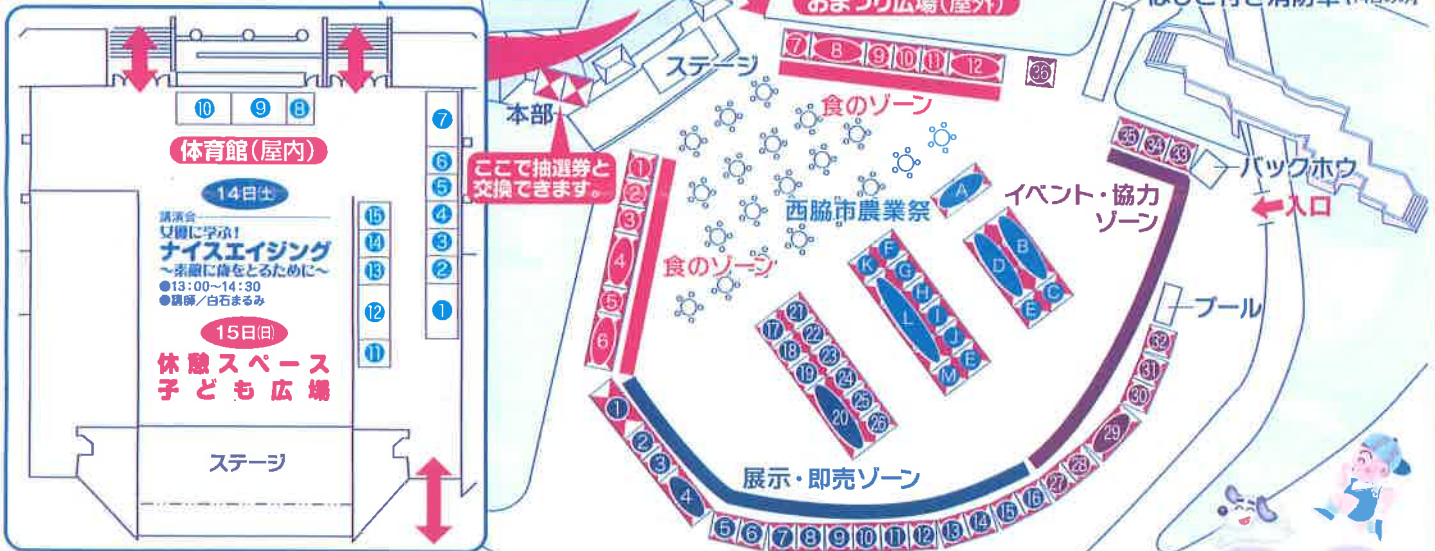

屋外展示・即売ゾーン	内 容
① 西脇市新規立地企業協議会	企業紹介パネル展示、パンフレット配布、PR商品無料配布等
② 西脇多可行政協議会 西脇市消費者協会[14日]	行政相談の仕体内容
③ 西脇市消費者協会[15日]	牛乳パックを使った遊ばせ
④ 市民工芸会議	環境安全・エコに関する展示・啓発
⑤ エコネットにいわせ北はりエコ	エコ体験コーナー
⑥ 西脇ナイロン	オリジナルソックスの販売
⑦ ホンダウイング西脇	オートバイ/バイク用品販売
⑧ 御ホーライカメラ店	女性用アクセサリ・写真用品・その他
⑨ エム エンタープライズ	水引加工「装束」
⑩ NPO法人ネクスト	寝具類、クッション、軍手など
⑪ ハヤセラセンター	マット等の販売
⑫ タカハシロイヤルセンター	純粋綿蜜のピン結(レンジ蓋・百花窓・ロイヤルゼリー・プロポリス)、当地特産レンジ蓋がとれるまでの展示
⑬ ナリス化粧品 デアム西脇	ナリス化粧品・健康食品の販売、香汗の試飲、ハンドマッサージなど
⑭ 創田三商店	防災用品・住設機器
⑮ 観光・自然・健康ショップ 中ぐちこカフェ西脇	揚州織の隣製品、鳥獣対策資材・お茶 田楽の販売、当社パンフレット・健康情報チラシの配布
⑯ IDea	美容・健康食材(塩漬くつ下美脚体験、ハーブウォータースプレーフット体験、その他)
⑰ 西脇市プロミスつかさ野[14日]	バター、コーヒー、ジュース、ホットドッグ等
⑱ 西脇ライオンズクラブ[15日]	チャリティバザー
⑲ 田野商店	揚州織エプロン、他小物等
⑳ 青いとり	揚州織の紳士スツール
㉑ 揚州縫工業組合	揚州織の製品・生地
㉒ 揚州産産協同組合	揚州織の即売
㉓ はざはらモーター	新車・中古車・汎用品(農機具等)の展示 ホンダスーパーカブの解体ショー[14日]、組立ショー[15日]
㉔ 御神戸ランドリー	シミ抜き(洋服)や色の修復(洋服・本くつ)の実演
㉕ アイエヌジ一(寺尾接骨院)	姿勢矯正のデモ・正しい姿勢の指導・体操の指導
㉖ 焼片山商店	太陽光発電システム施工事例の紹介
㉗ うはら特許事務所	6次産業化事業における知的財産活動の紹介、無料見聞相談
㉘ アベガガーデン(皆倉造園)	写真パネル展示など

食のゾーン	内 容
① からあげ専門店げんきや	当店一押し「ムネからあげ」1パック600円(税込)
② そらとぶじゅうたん	カレー・タンドリーチキン・タンドリーチキンバーガー(即売)・タンドリーチキンの素・とまと専用ドレッシング・カレー飯の素)
③ 笑仁、	刀削麺・中華点心の美濃販売
④ 御黒糖丸本舗	黒豆コロッケ、さつまいもスティック、こんにゃく煮、焼きそば、お好み焼き、ソフトクリーム
⑤ インドネシアダイニングカフェ ムナール	ナシ、カレー、タンドリーチキン
⑥ ミクちゃんガイヤ西脇店	たこ焼、焼きそば、イカ焼、やき鳥等
⑦ 西脇酒販協同組合	生ビール、日本酒、焼鳥
⑧ 西脇多可利飲組合	揚州ラーメン、マツタケごはん、かほうどん
⑨ 西脇ロイヤルホテル(株)	ホットコーヒー、クレープ(ホット・コールド)、焼き菓子
⑩ ポップポップ	やきそば、そばめし、ドーナツ、エビせん
⑪ 焼いも屋 にっしー	焼きいも
⑫ 西脇商工会議所女性会	おでん、ぜんざい、市制10周年を記念して「ゆでたまご」プレゼント

イベント・協力ゾーン	内 容
㉙ ボーイスカウト 西脇2-3-6団[14日]	竹クラフトの展示、わらび工竹、ミニアメリカンドッグ販売、共同募金
㉚ 兵庫県自動車整備振興会 北播支部西脇ブロック	JAF子供免許証・マイカー点検で商品プレゼント
㉛ 兵庫土産西脇支店西脇分會	木工教室・住宅相談
㉜ 兵庫県立西脇工業高等学校	工作教室(ライトアップサインアップボード)
㉝ 西脇市商業連合会[15日]	西脇Y字路お買い物券「お楽しみ抽選会」[15日のみ]
㉞ 揚州約針協同組合青年部会	ニジマス釣り/ニジマスのつかみ取り [15日 13:00~]
㉟ 西脇商売協会	バックホウでスーパースポーツ
㊱ 自衛隊兵庫地方協力本部	ミニ制服の試着 [14日のみ]、災害派遣活動パネルの展示 [両日]
㊲ 北はりま消防組合 西脇消防署[14日]	住宅用火災警報器の普及啓発キャンペーン、はしご付消防車の展示
㊳ 西脇警察署[15日]	白バイに乗って記念撮影、交通安全パネル展示と啓発活動
㊴ 西脇ロータリークラブ[14日]	餅つき [10:30~15:00~]

タイムスケジュール

●14日(土)

- 9:45~ オープニングセレモニー
- 10:00~ 西脇中学校吹奏楽演奏
- 10:30~ 大道芸(大道芸人ちやい)
- 11:15~ 西脇小学校オーケストラ部演奏
- 12:00~ ステージ演奏(ステテコ隊)
- 12:30~ 儀かつぎ(西脇市農業祭)
- 13:00~ 講演会(体育館内)
- 14:30~ ステージ演奏(にこいち)
- 15:00~ 西脇スイーツ発表会
- 15:30~ ステージ演奏(ステテコ隊)

●15日(日)

- 10:00~ 農産物品評会表彰式
- 11:00~ 大道芸(ウメダルイス)
- 11:30~ 儀かつぎ(西脇市農業祭)
- 12:00~ 兵庫県住みずき芸人(山田スタジアム、月亭八斗)
- 12:45~ ステージ演奏(cyan)
- 13:30~ マグロの解体ショー
- 14:00~ ステージ演奏(ステテコ隊)
- 14:30~ 大抽選会
- 15:15~ 餅まき