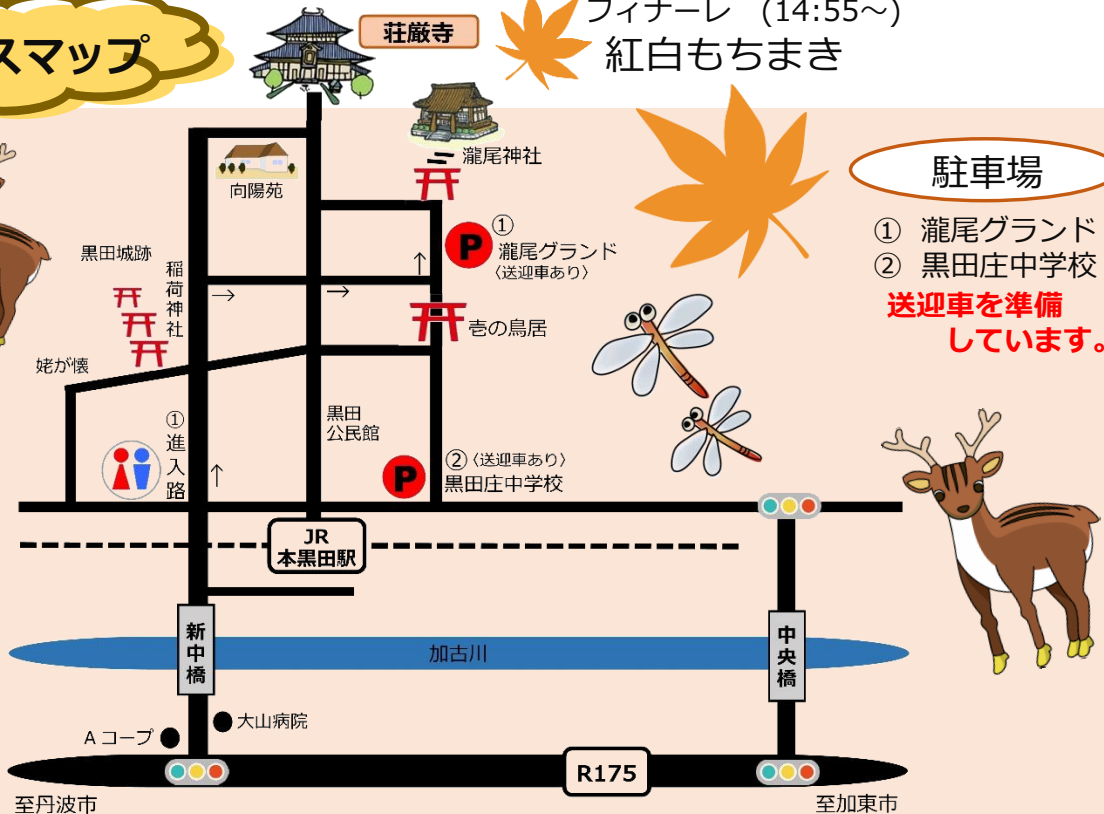

プログラム

11:30 黒田公民館出発 ➡ 12:00 頃 荘厳寺到着
甲冑武者行列・子ども武者行列

はりま立螺の会 黒田少年少女育成会 黒田本隊
三木甲冑倶楽部 置塩甲冑倶楽部

12:15 頃 (行列到着後) ~13:00

歴代黒田城主供養

ステージイベント

10:15~15:00

※スケジュールは予告なく変更する場合があります。予めご了承ください。

樽太鼓 (10:15~)
虹の会工房

バンド演奏 (11:05~)
GG ゴールデンギャップス

和太鼓 (11:45~)
夢工房

コーラス (13:35~)
黒田官兵衛合唱団 (伴奏 黒田官兵衛
オーケストラ)

よさこい (14:10~)
匠

よさこい (10:40~)
和輝愛逢

よさこい (11:25~)
K ドリーム

演舞 (13:15~)
新福杉夫

舞踊 (13:55~)
黒っこプラザ同好会

三田音頭(官兵衛物語) (14:35~)
三田音頭保存会

フィナーレ (14:55~)
紅白もちまき

アクセスマップ

お問い合わせ

庄厳寺

西脇市黒田庄町黒田 1589
TEL.0795-28-4751

黒っこプラザ

西脇市黒田庄町前坂 2140
TEL.0795-28-2121